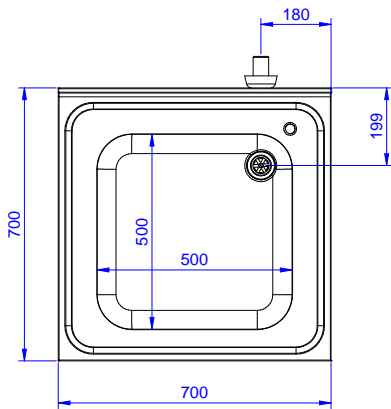

Tek evyeli tezgah
(500x600x300mm) - 700mm

Ana Özellikler

- Tezgahın sağlamlığı, stabilitesi ve güvenilirliği doğru olarak test edilmiştir.

Konstruksiyon

- 10 mm yarıçaplı köşeli ve 13 mm derinlikte 100 mm yükseklikte sırt.
- 50 mm çapında yuvarlak bacaklar 304 AISI paslanmaz çeliktir, yüksekliği +0/-40 mm ayarlanabilir.
- Ön kesiti 50 mm yükseklikte 304 AISI paslanmaz çelik taban rafı; zeminden 200 mm yukarda özel yivlere oturtularak monte edilir.
- Demonte olarak teslim edilir.
- Her ihtiyaca uygun farklı musluk mevcuttur.
- Tamamen AISI 304 paslanmaz çelikten yapılmış ağır hizmet tipi konstrüksiyon maksimum dayanıklılık sağlar.

Onay: _____

Experience the Excellence
www.electroluxprofessional.com
professional@electroluxprofessional.com

Ön

Yan

D = Drenaj

Üst

Temel bilgiler:

Dış boyutlar, Genişlik: 133104 (LG716EN)	700 mm
Dış boyutlar, Derinlik:	700 mm
Dış boyutlar, Yükseklik:	900 mm
Sırt boyutları, Yükseklik:	100 mm
Sırt boyutları, Derinlik:	13 mm
Sırt boyutları, Yarı Çap:	R=10
Evyeye sayısı:	1
Evyeye boyutları:	500x500xH300
Üst tabla kalınlığı:	50 mm
Net ağırlık:	20 kg